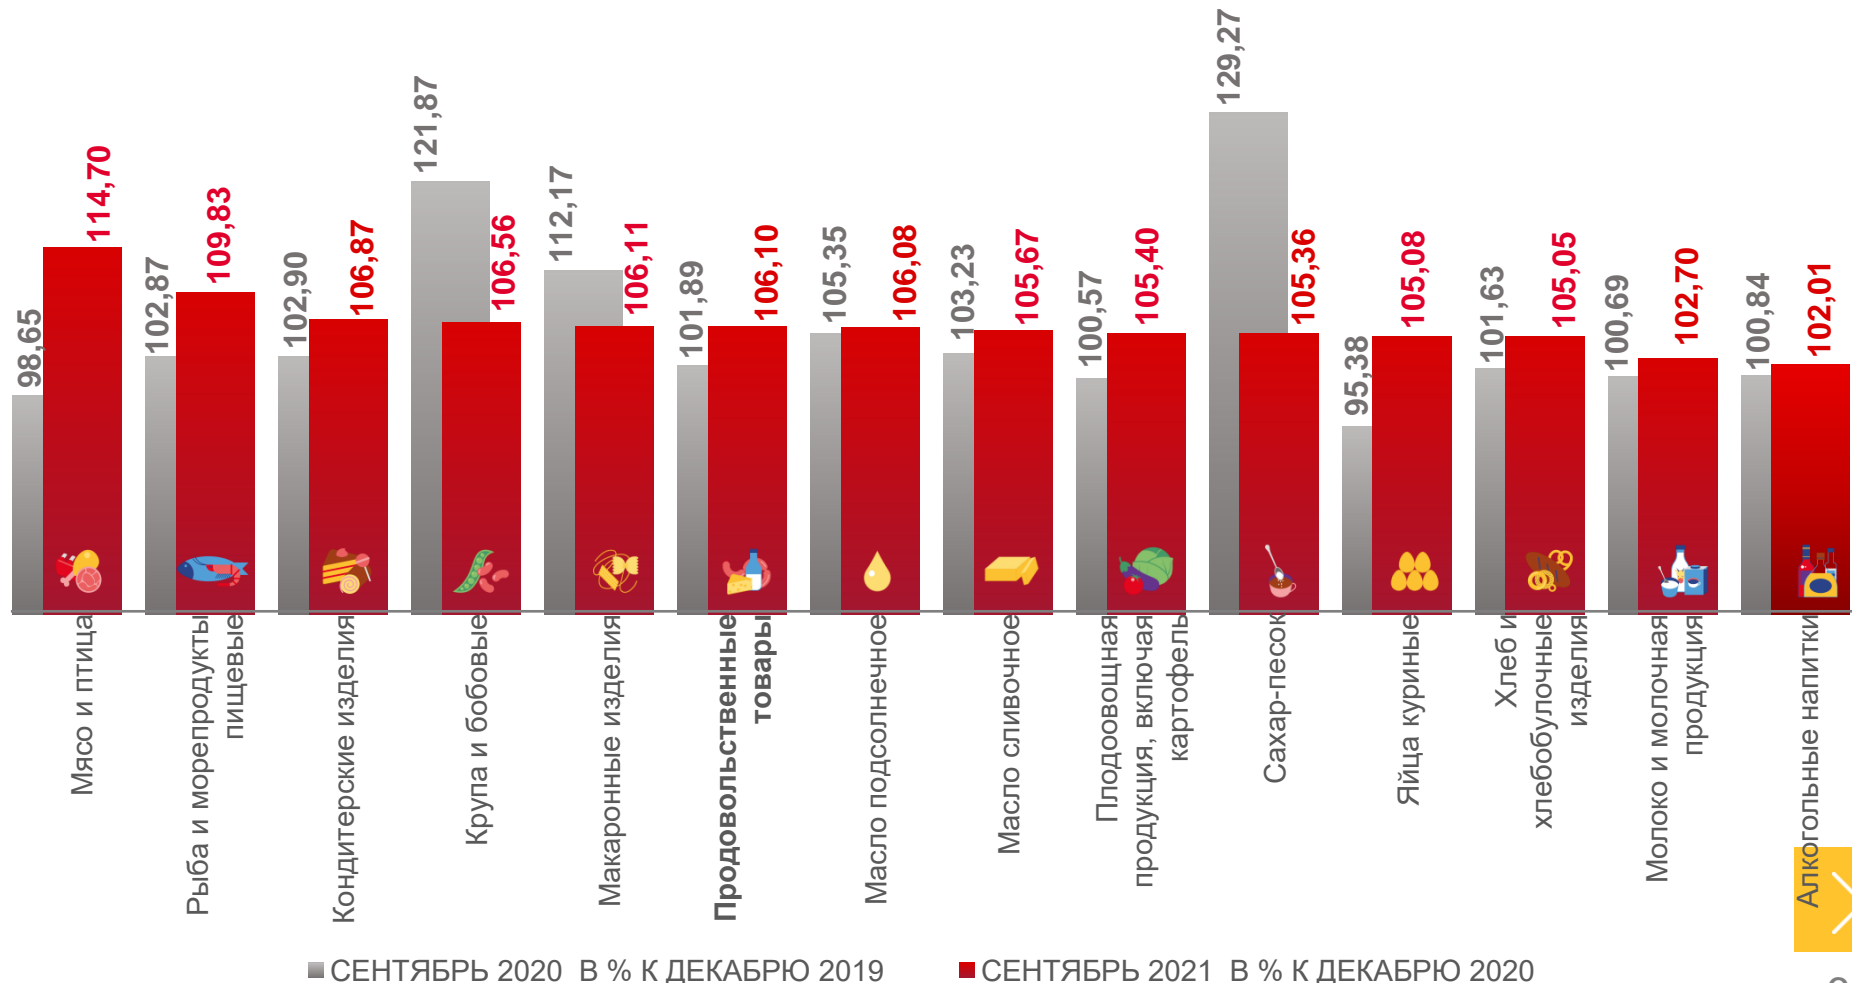

ИНДЕКСЫ ЦЕН НА ОТДЕЛЬНЫЕ ГРУППЫ И ВИДЫ ПРОДОВОЛЬСТВЕННЫХ ТОВАРОВ В ЛЕНИНГРАДСКОЙ ОБЛАСТИ

ИНДЕКС ЦЕН НА ПРОДОВОЛЬСТВЕННЫЕ ТОВАРЫ СЕНТЯБРЬ 2021 В % К ДЕКАБРЮ 2020