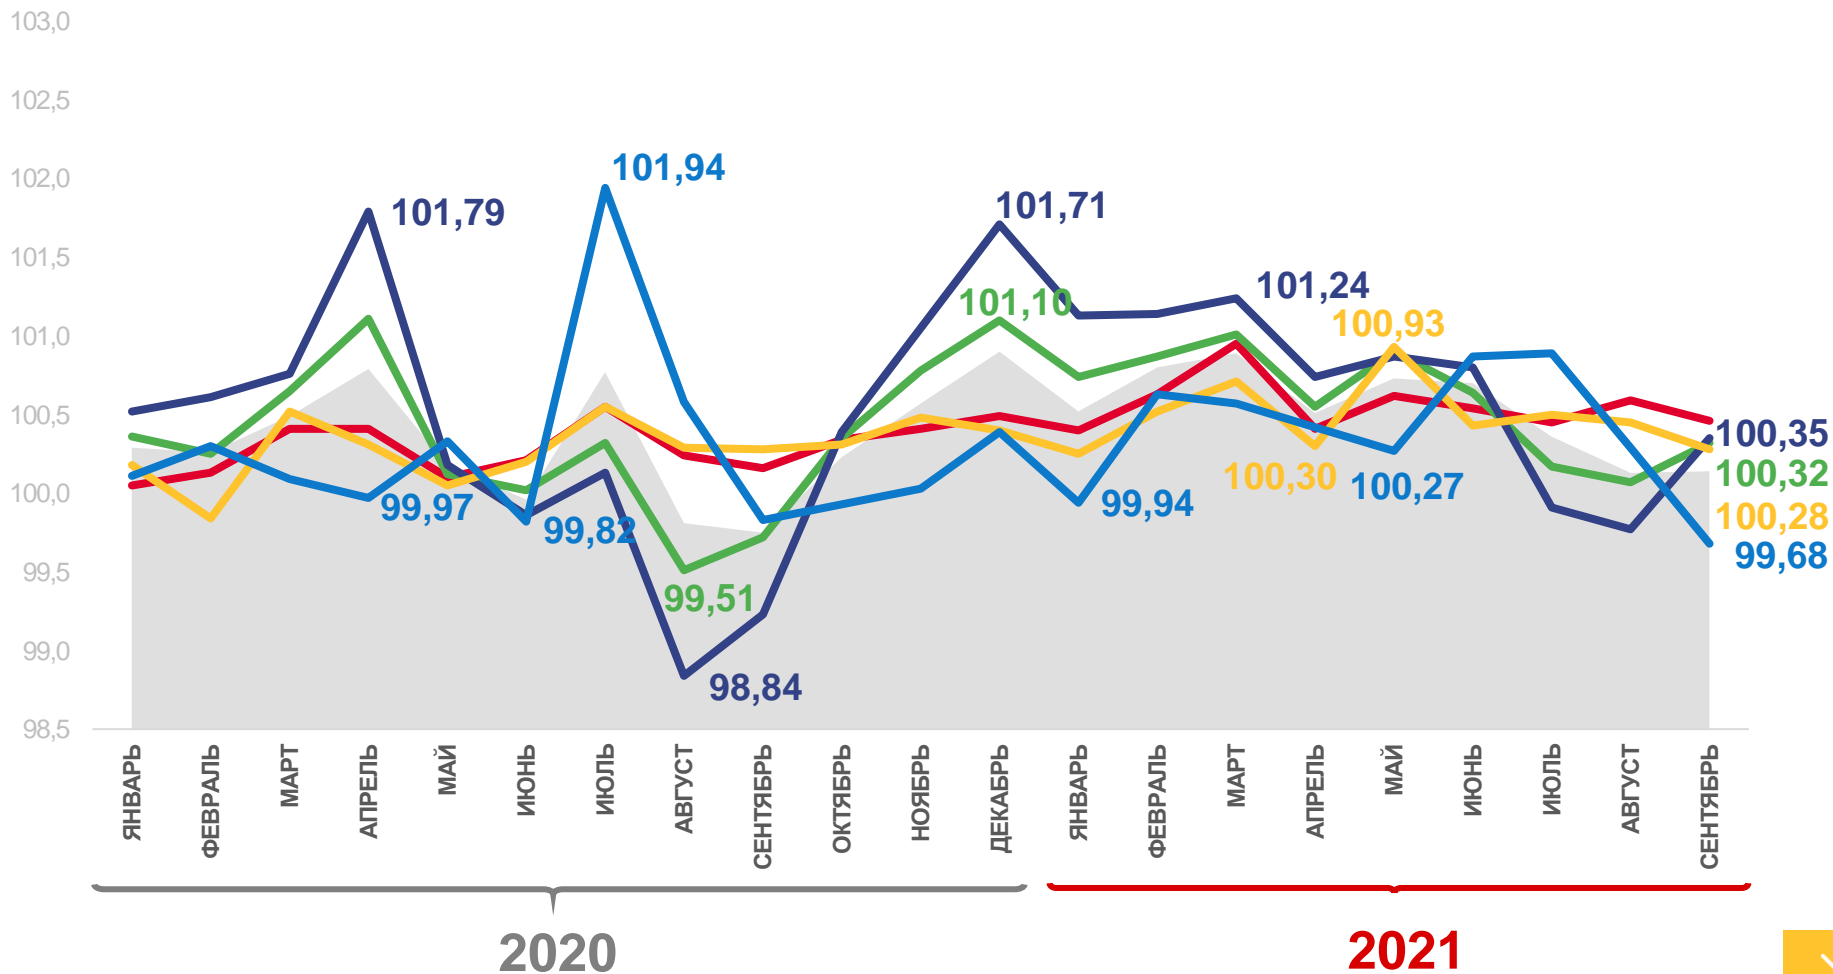

# ИНДЕКСЫ ПОТРЕБИТЕЛЬСКИХ ЦЕН В ЛЕНИНГРАДСКОЙ ОБЛАСТИ

В % К ПРЕДЫДУЩЕМУ МЕСЯЦУ

**ИНДЕКС ПОТРЕБИТЕЛЬСКИХ ЦЕН  
СЕНТЯБРЬ 2021 В % К АВГУСТУ 2021**

**ИПЦ 100,14**

ИПЦ

**100,32**

Все товары

**100,35**

Продовольственные товары

**100,28**

Непродовольственные товары

**99,68**

Услуги

**100,46**

Базовый ИПЦ

# ИНДЕКСЫ ПОТРЕБИТЕЛЬСКИХ ЦЕН В ЛЕНИНГРАДСКОЙ ОБЛАСТИ

В % К ДЕКАБРЮ 2020 ГОДА

**ИНДЕКС ПОТРЕБИТЕЛЬСКИХ ЦЕН  
СЕНТЯБРЬ 2021 В % К ДЕКАБРЮ 2020**

**104,88**

ИПЦ

**105,40**

Все товары

**106,10**