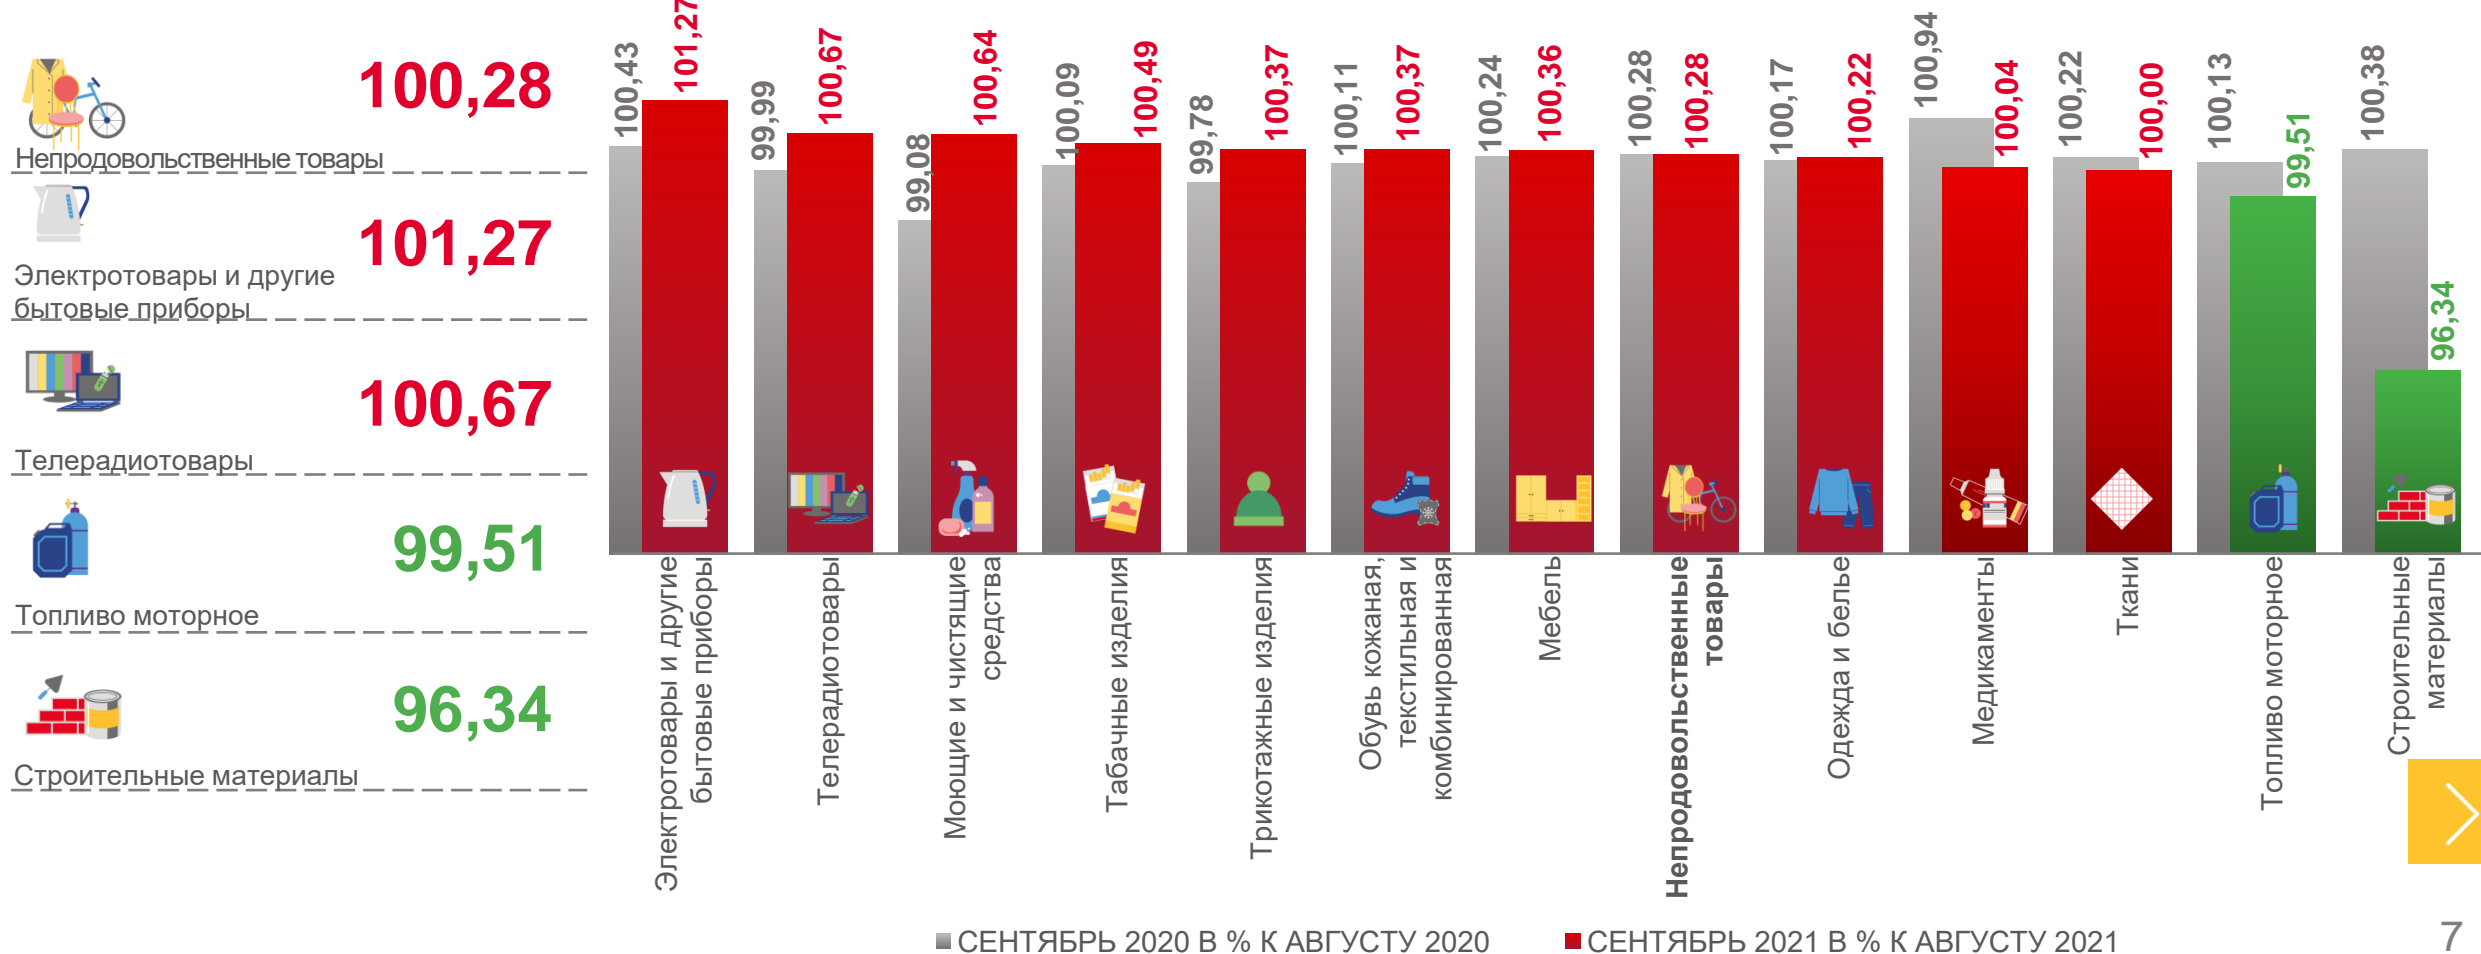

■ СЕНТЯБРЬ 2021 В % К АВГУСТУ 2021

# ИНДЕКСЫ ЦЕН НА ОТДЕЛЬНЫЕ ГРУППЫ И ВИДЫ ПРОДОВОЛЬСТВЕННЫХ ТОВАРОВ В ЛЕНИНГРАДСКОЙ ОБЛАСТИ

**ИНДЕКС ЦЕН НА ПРОДОВОЛЬСТВЕННЫЕ ТОВАРЫ СЕНТЯБРЬ 2021 В % К ДЕКАБРЮ 2020**

# ИНДЕКСЫ ЦЕН НА ОТДЕЛЬНЫЕ ГРУППЫ НЕПРОДОВОЛЬСТВЕННЫХ ТОВАРОВ В ЛЕНИНГРАДСКОЙ ОБЛАСТИ

ИНДЕКС ЦЕН НА НЕПРОДОВОЛЬСТВЕННЫЕ ТОВАРЫ СЕНТЯБРЬ 2021 В % К АВГУСТУ 2021

■ СЕНТЯБРЬ 2020 В % К АВГУСТУ 2020

■ СЕНТЯБРЬ 2021 В % К АВГУСТУ 2021