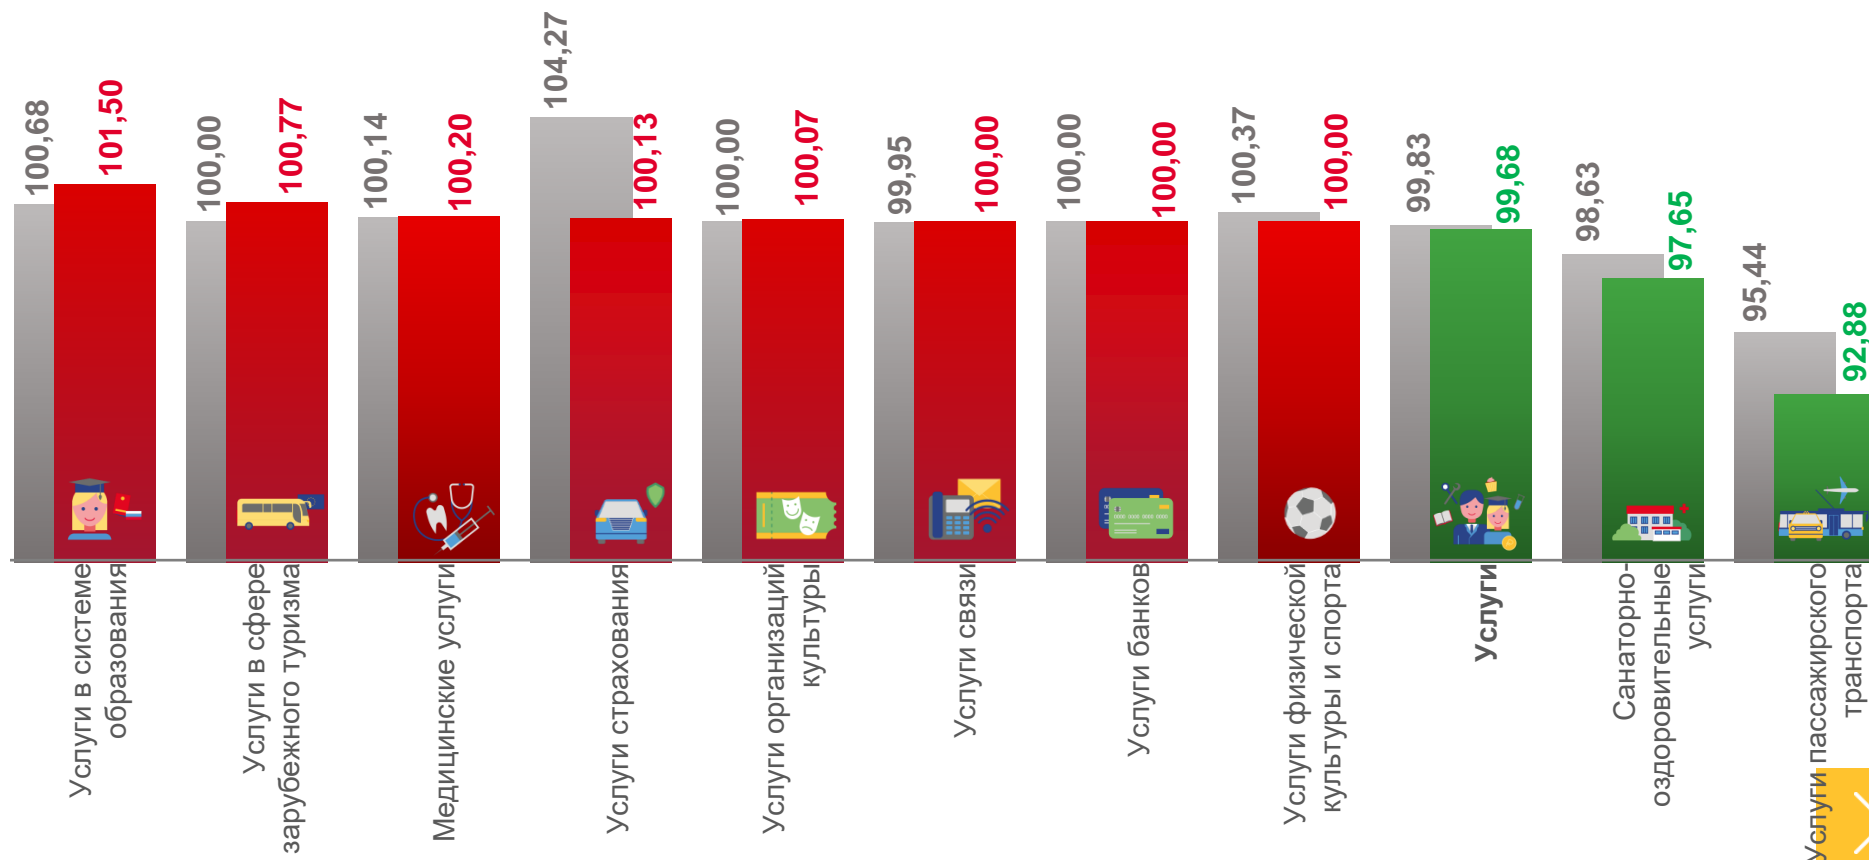

ИНДЕКСЫ ЦЕН И ТАРИФОВ НА УСЛУГИ В ЛЕНИНГРАДСКОЙ ОБЛАСТИ

ИНДЕКС ЦЕН НА УСЛУГИ СЕНТЯБРЬ 2021 В % К АВГУСТУ 2021

■ СЕНТЯБРЬ 2021 В % К АВГУСТУ 2021 ■ СЕНТЯБРЬ 2020 В % К АВГУСТУ 2020