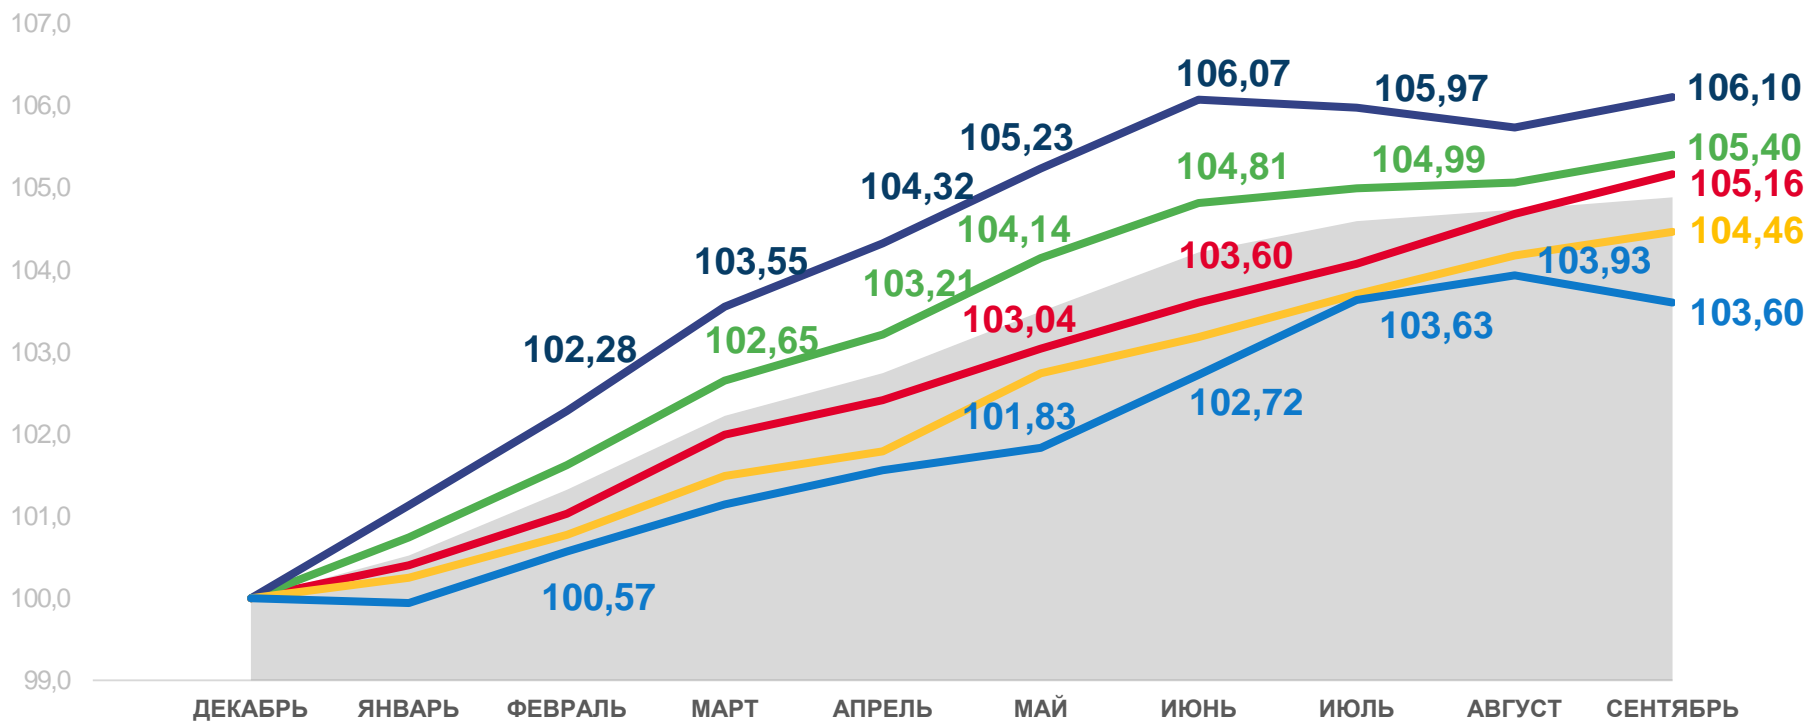

# ИНДЕКСЫ ПОТРЕБИТЕЛЬСКИХ ЦЕН В ЛЕНИНГРАДСКОЙ ОБЛАСТИ

В % К ДЕКАБРЮ 2020 ГОДА

**ИНДЕКС ПОТРЕБИТЕЛЬСКИХ ЦЕН  
СЕНТЯБРЬ 2021 В % К ДЕКАБРЮ 2020**

**104,88**

ИПЦ

**105,40**

Все товары

**106,10**

Продовольственные товары

**104,46**

Непродовольственные товары

**103,60**

Услуги

**105,16**

Базовый ИПЦ

Индекс потребительских цен

■ СЕНТЯБРЬ 2021 В % К АВГУСТУ 2021