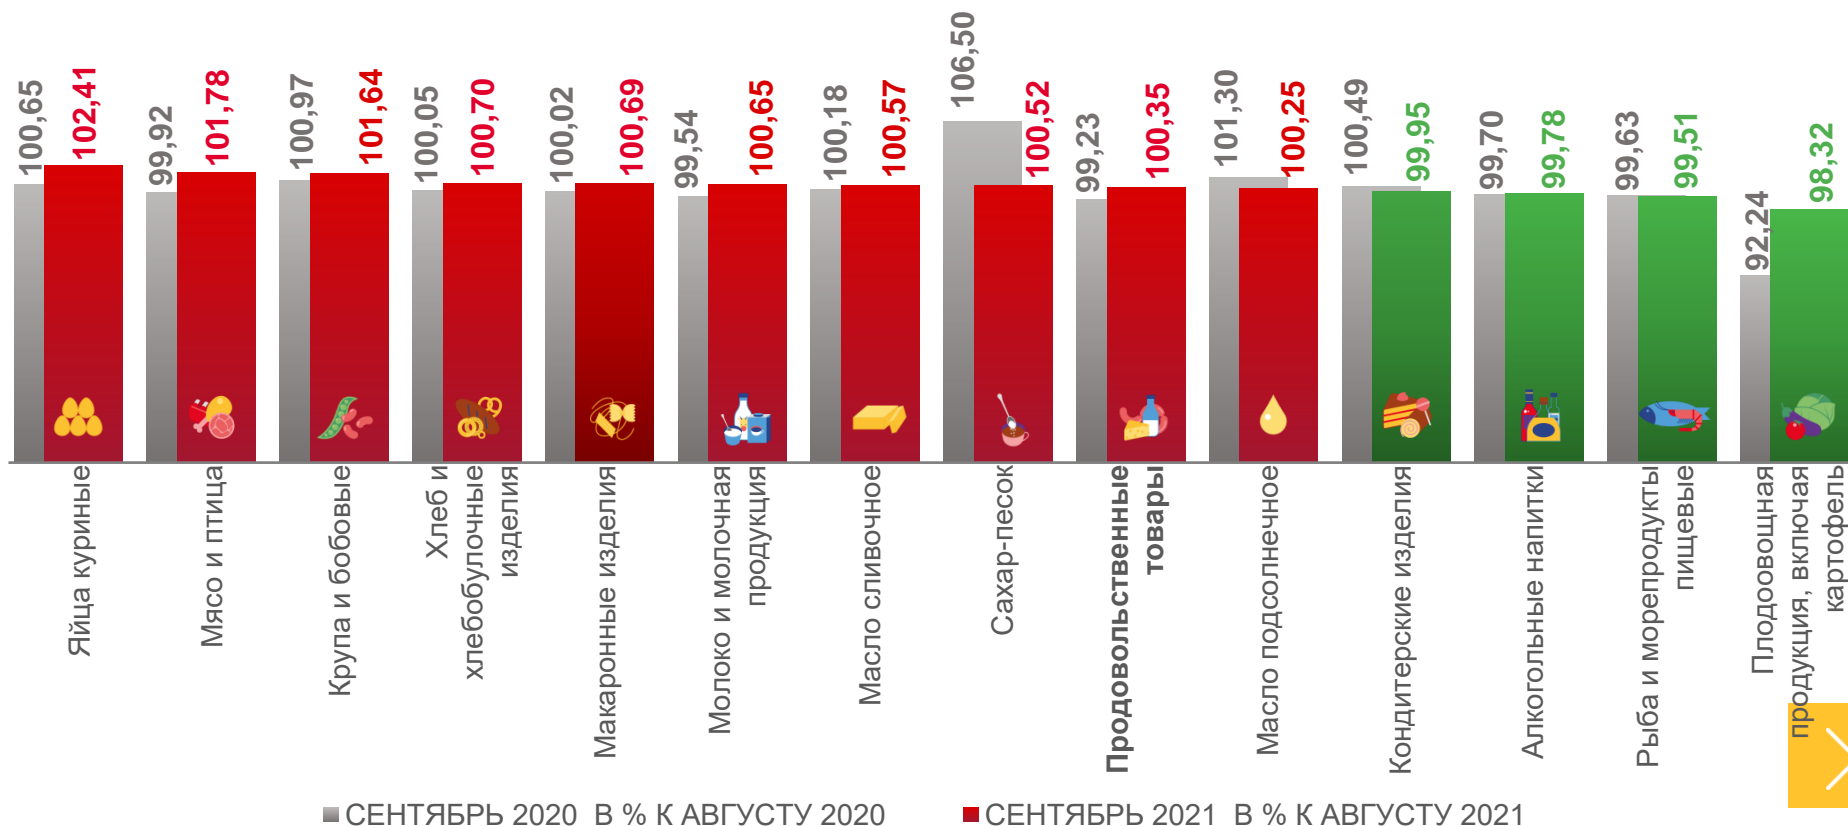

# ИНДЕКСЫ ПОТРЕБИТЕЛЬСКИХ ЦЕН В ЛЕНИНГРАДСКОЙ ОБЛАСТИ

В % К ДЕКАБРЮ 2020 ГОДА

**ИНДЕКС ПОТРЕБИТЕЛЬСКИХ ЦЕН  
СЕНТЯБРЬ 2021 В % К ДЕКАБРЮ 2020**

**104,88**

ИПЦ

**105,40**

Все товары

**106,10**

Все товары

Непродовольственные товары

Базовый индекс потребительских цен

Услуги

Продовольственные товары

# ИНДЕКСЫ ЦЕН НА ОТДЕЛЬНЫЕ ГРУППЫ И ВИДЫ ПРОДОВОЛЬСТВЕННЫХ ТОВАРОВ В ЛЕНИНГРАДСКОЙ ОБЛАСТИ

**ИНДЕКС ЦЕН НА ПРОДОВОЛЬСТВЕННЫЕ ТОВАРЫ  
СЕНТЯБРЬ 2021 В % К АВГУСТУ 2021**

■ СЕНТЯБРЬ 2020 В % К АВГУСТУ 2020

■ СЕНТЯБРЬ 2021 В % К АВГУСТУ 2021